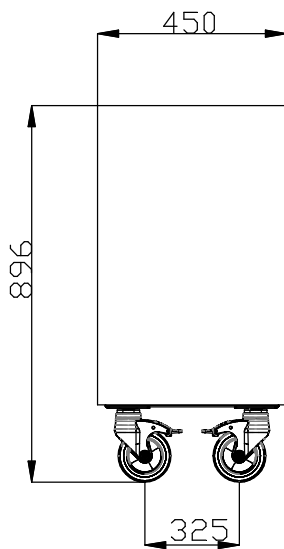

Flexy Compact
Elemento portavassoi con ruote,
H=750mm

ARTICOLO N° _____

MODELLO N° _____

NOME _____

SIS # _____

AIA # _____

322114 (F32N0AW00S)

Elemento portavassoi con
ruote, H=750mm**Descrizione**

Costruzione

- Piano in acciaio inox AISI 304.
- Struttura robusta, con pannellature laminate su 4 lati.

Approvazione: _____

Fronte

Lato

Alto

Informazioni chiave

Numero porte:	
Dimensioni esterne, larghezza:	650 mm
Dimensioni esterne, profondità:	450 mm
Dimensioni esterne, altezza:	896 mm
Peso netto:	28 kg
Altezza imballo:	930 mm
Larghezza imballo:	470 mm
Profondità imballo:	670 mm
Volume imballo:	0.29 m ³