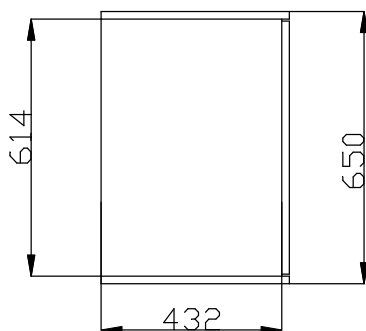

Costruzione

- Piano in acciaio inox AISI 304.
- Struttura robusta, con pannellature laminate su 4 lati.

Approvazione: _____

Fronte

Lato

Alto

Informazioni chiave

Numero porte:	
Dimensioni esterne, larghezza:	650 mm
Dimensioni esterne, profondità:	450 mm
Dimensioni esterne, altezza:	896 mm
Peso netto:	28 kg
Altezza imballo:	930 mm
Larghezza imballo:	470 mm
Profondità imballo:	670 mm
Volume imballo:	0.29 m ³