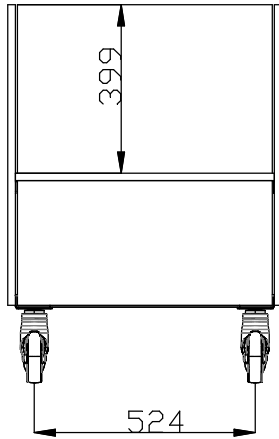

Flexy Compact
Elemento portavassoi con ruote,
H=750mm

ARTICOLO N° _____

MODELLO N° _____

NOME _____

SIS # _____

AIA # _____

322114 (F32N0AW00S)

Elemento portavassoi con
ruote, H=750mm**Descrizione**

Articolo N° _____

Design compatto, ideale per ambienti con spazio ridotto. Unità montata su ruote alte 125 mm, 2 piroettanti e 2 con freno. Struttura robusta con pannellature laminate.

Caratteristiche e benefici

- Design compatto, ideale per ambienti con spazio ridotto.
- CB e CE certificati da un ente terzo notificato.
- Opzioni disponibili tramite richieste speciali: colori, scorrevassoi, sovrastrutture, piedini/ruote, altezza 750mm per bambini.
- Le zocolature in acciaio inox sono disponibili come accessorio.
- Unità montata su ruote da 125 mm, 2 girevoli e due con freni.

Costruzione

- Piano in acciaio inox AISI 304.
- Struttura robusta, con pannellature laminate su 4 lati.

Approvazione: _____

Fronte

Lato

Alto

Informazioni chiave

Numero porte:	
Dimensioni esterne, larghezza:	650 mm
Dimensioni esterne, profondità:	450 mm
Dimensioni esterne, altezza:	896 mm
Peso netto:	28 kg
Altezza imballo:	930 mm
Larghezza imballo:	470 mm
Profondità imballo:	670 mm
Volume imballo:	0.29 m ³